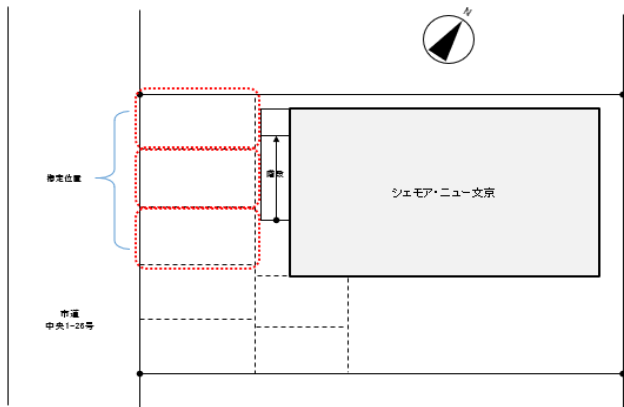

物件概要書

シェモアニュー文京駐車場

地域	中央区
物件名	シェモアニュー文京駐車場
賃料	月額 6,500円 (縦列2台駐車 月額 10,000円)
敷金/礼金	なし
所在地	新潟市中央区文京町6-14
種別	青空
車両制限	軽自動車、普通車
空き情報	空きあり
交通	バス(新潟交通文京町)徒歩 約3分 JR越後線関屋駅 徒歩 約12分
取引形態	仲介
設備	-
備考	5区画
コメント	

管理

新潟県宅地建物取引業/新潟県知事免許(9)第2914号