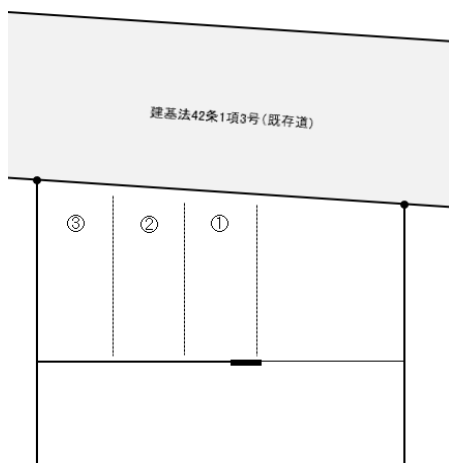

## ハマズ パーキング (Hama's Parking)

地 域	西区
物 件 名	ハマズ パーキング (Hama's Parking)
賃 料	月額4,500円
敷金/礼金	なし
所 在 地	新潟市西区上新栄町4丁目5-87
種 別	青空
車 両 制 限	軽自動車、普通車
交 通	バス(寺尾公園前)徒歩 約9分 JR越後線寺尾駅 徒歩 約12分
取 引 形 態	仲介
設 備	舗装、3区画
備 考	-
コ メ ン ト	-