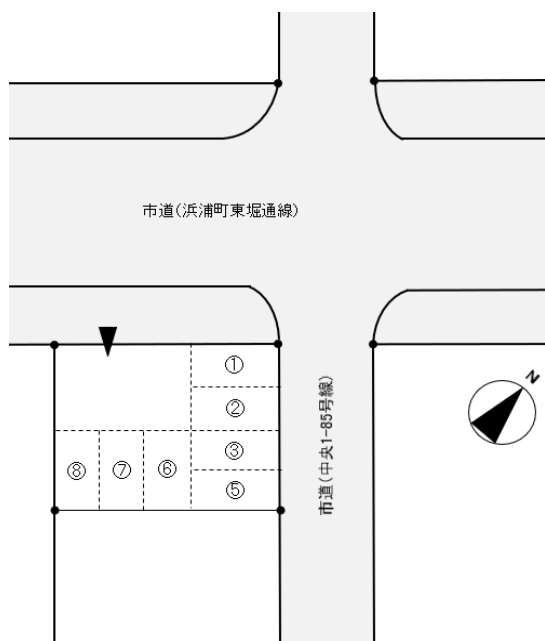

## ポプラ駐車場

地域	中央区
物件名	ポプラ駐車場
賃料	月額6,500円
敷金/礼金	なし
所在地	新潟市中央区関屋金衛町1丁目25番地
種別	青空
車両制限	軽自動車、普通車
空き情報	空きあり
交通	バス(新潟交通金衛町一丁目)徒歩 約1分 JR越後線関屋駅 徒歩 約16分
取引形態	仲介
設備	-
備考	8区画
コメント	

管理

新潟県宅地建物取引業/新潟県知事免許(9)第2914号

有限会社 文京スクエア