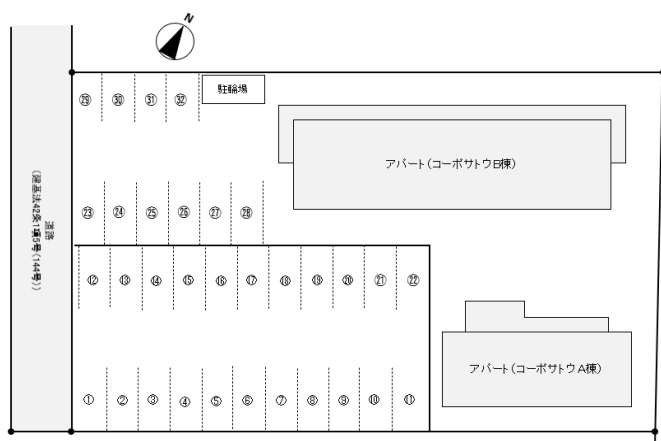

物件概要書

西有明町駐車場

地域	西区
物件名	西有明町駐車場
賃料	月額4,500円 (軽自動車専用：月額4,000円)
敷金/礼金	なし
所在地	新潟市西区西有明町2-17
種別	青空
車両制限	軽自動車、普通車
空き情報	空きあり
交通	バス(有明福祉タウン)徒歩 約6分 JR越後線小針駅 徒歩 約15分
取引形態	仲介
設備	32台(普通車区画28台、軽自動車区画4台)
備考	-
コメント	

管理