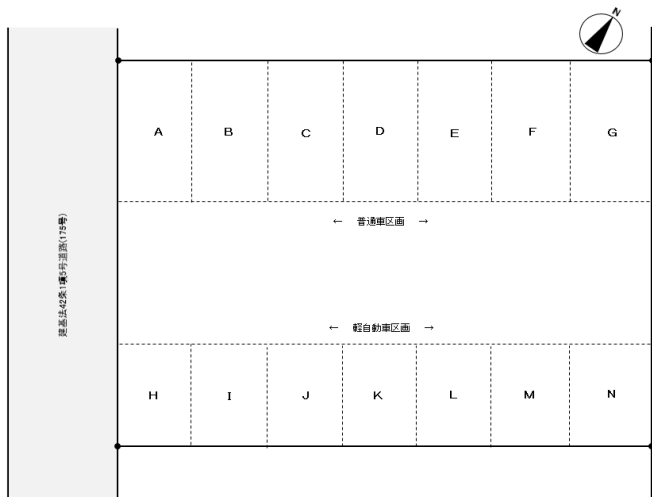

物件概要書

グリーンパーク

地域	西区
物件名	グリーンパーク
賃料	A~G：月額3,500円 / H~N：月額3,000円
敷金/礼金	なし
所在地	新潟市西区大学南1丁目
種別	青空
車両制限	軽自動車、普通車
交通	バス(新潟交通新大正門)徒歩 約3分 JR越後線新潟大学駅 約15分
取引形態	仲介
設備	未舗装・14台(普通車区画7台、軽自動車区画7台)
備考	-
コメント	

管理

新潟県宅地建物取引業/新潟県知事免許(9)第2914号