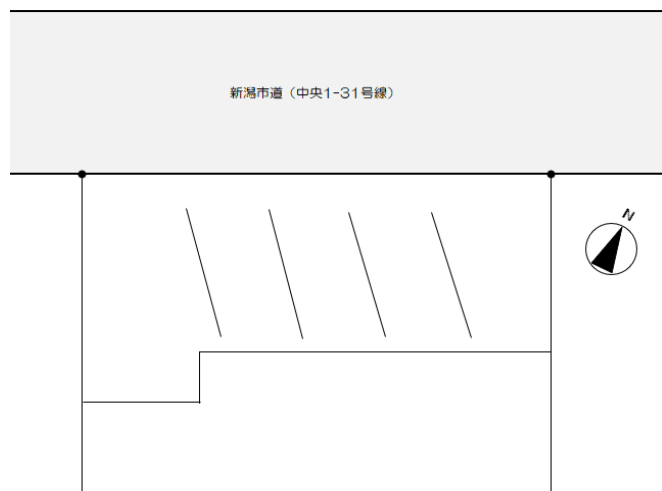

## Yパーキング

地 域	中央区
物 件 名	Y(ワイ)パーキング
賃 料	月額6,500円
敷金/礼金	なし
所 在 地	新潟市中央区文京町10-19
種 別	青空
車 両 制 限	軽自動車、普通車
交 通	バス(新潟交通文京町)徒歩 約3分 JR越後線関屋駅 徒歩 約13分
取引形態	仲介
設 備	舗装
備 考	-
コメント	-

管 理

新潟県宅地建物取引業/新潟県知事免許(9)第2914号

有限会社 文京スクエア