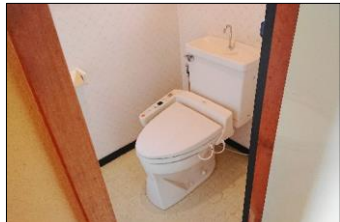

椎谷貸家

|       |                                      |
|-------|--------------------------------------|
| 地域    | 中央区                                  |
| 物件名   | 椎谷貸家                                 |
| 賃料    | 月額65,000円                            |
| 敷金/礼金 | 敷金1ヶ月/礼金1ヶ月                          |
| 所在地   | 新潟市中央区関屋本村町1丁目67番2                   |
| 建物種別  | 貸家                                   |
| 間取り   | 4DK (86.49㎡)                         |
| 間取り詳細 | 1階：和8、和6、DK、2階：洋8、洋6                 |
| 構造    | 木造                                   |
| 階建    | 2階                                   |
| 築年月   | 昭和51年                                |
| 損保    | 加入条件あり                               |
| 駐車場   | 一台込 (2台目：月額7,000円)                   |
| 入居可能日 | 即日入居可                                |
| 交通    | バス(関屋本村)徒歩 約3分、JR越後線関屋駅<br>徒歩 約13分   |
| 学区    | 関屋小学校、関屋中学校                          |
| 取引形態  | 仲介                                   |
| 設備    | 給湯(都市ガス)、ガスコンロ、冷暖房、照明<br>器具、バス・トイレ別、 |
| 備考    | ペット不可、ピアノ不可<br>連帯保証代行費用、鍵交換費用あり      |
| コメント  |                                      |