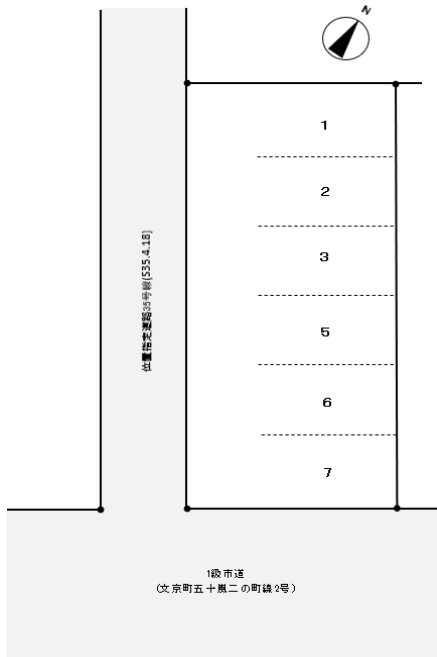

物件概要書

ふるかわパーキング

地域	西区
物件名	ふるかわパーキング
賃料	月額5,000円
敷金/礼金	なし
所在地	新潟市西区青山6丁目1-1
種別	青空
車両制限	軽自動車、普通車
交通	バス(新潟交通浦山町)徒歩 約3分 (140m) JR越後線青山駅 約10分 (608m)
取引形態	仲介
設備	6台
備考	-
コメント	

管理

新潟県宅地建物取引業／新潟県知事免許 (10) 第2914号

株式会社 文京スクエア