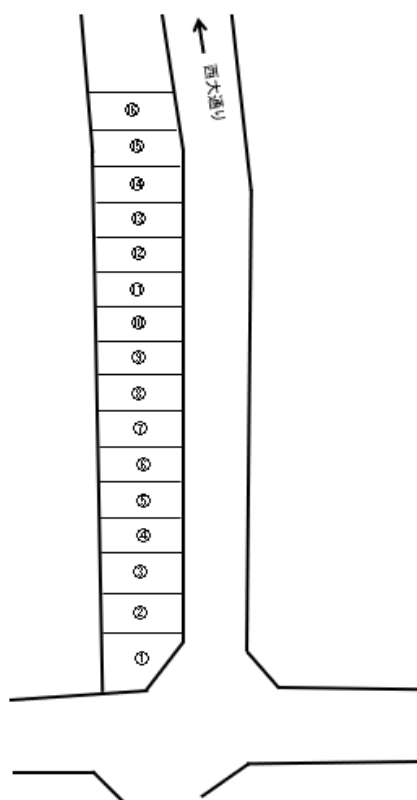

物件概要書

坂井砂山パーキング

地 域	西区
物 件 名	坂井砂山パーキング
賃 料	月額4,000円
敷金/礼金	なし
所 在 地	新潟市西区坂井砂山2丁目
種 別	青空
車 両 制 限	軽自動車、普通車
交 通	バス(新潟交通下道上が丘)徒歩 約3分 JR越後線新潟大学駅 徒歩 約16分
取引形態	仲介
設 備	未舗装
備 考	駐車台数：16台、保証会社加入
コメント	-

管 理

新潟県宅地建物取引業／新潟県知事免許（9）第2914号