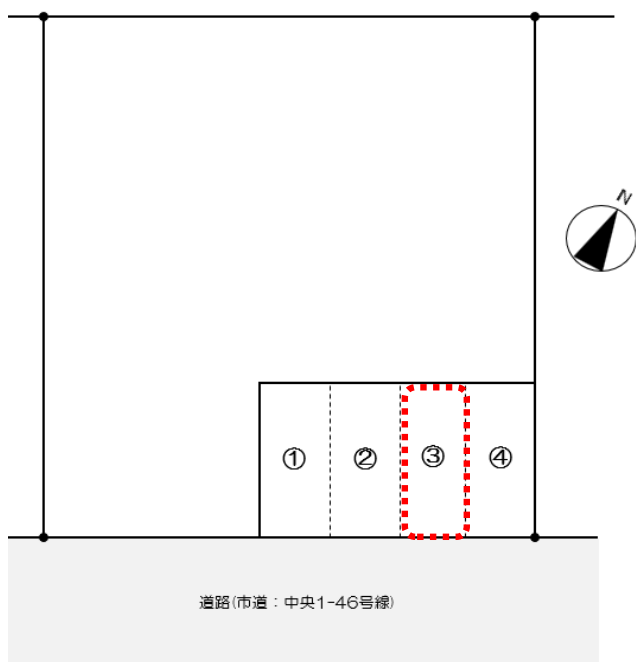

物件概要書

文京町パーキング

地域	中央区
物件名	文京町パーキング
賃料	②③月額8,030円 ④月額7,040円
敷金/礼金	なし
所在地	新潟市中央区文京町8-3
種別	青空
車両制限	軽自動車、普通車
交通	バス(新潟交通文京町)徒歩 約3分、JR越後線関屋駅 徒歩 約12分
取引形態	仲介
設備	舗装・消雪設備あり
備考	駐車台数：4台
コメント	消雪設備があるので冬場の駐車も安心です。

管理