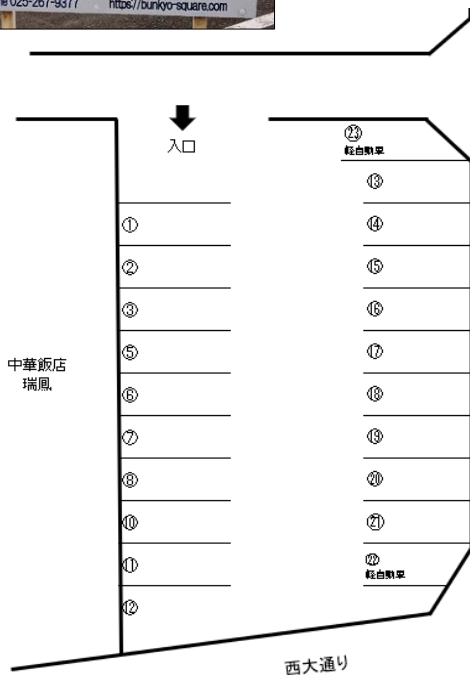

物件概要書

SH信濃第1パーキング

地 域	中央区
物 件 名	SH信濃第1パーキング
賃 料	月額8,100円
敷金/礼金	なし
所 在 地	新潟市中央区信濃町6番5号
種 別	青空
車 両 制 限	軽自動車、普通車
交 通	バス(新潟交通信濃町) 徒歩 約1分 JR越後線関屋駅 徒歩 約3分
取 引 形 態	仲介
設 備	舗装
備 考	駐車スペース：21台、保証会社加入
コ メ ン ト	-

管 理

新潟県宅地建物取引業/新潟県知事免許(9)第2914号