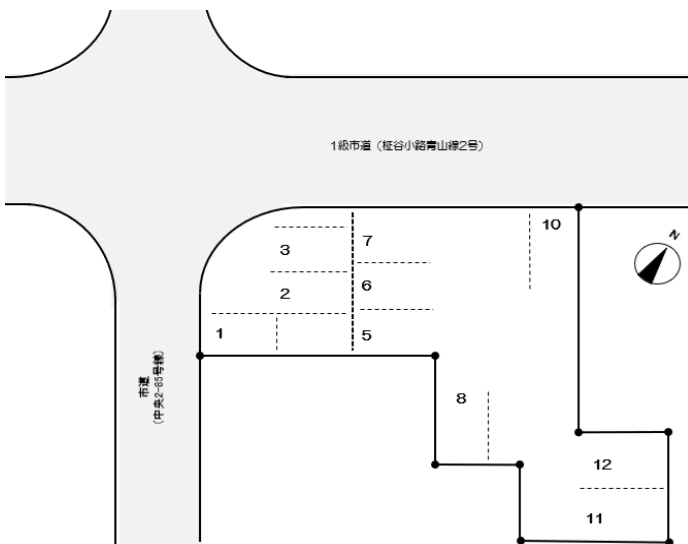

若松ガレージ 白山浦

地 域	中央区
物 件 名	若松ガレージ 白山浦
賃 料	月額12,000円
敷金/礼金	なし
所 在 地	新潟市中央区白山浦1丁目386-1
種 別	青空
車 両 制 限	軽自動車、普通車
交 通	バス(新潟交通学校町一番町)徒歩 約3分(約189m) JR越後線白山駅 徒歩 約9分(約564m)
学 校 区	鏡淵小学校/白新中学校
取引形態	仲介
設 備	舗装
備 考	駐車台数：11台、保証会社加入
コ メ ント	新潟市役所すぐ！ビジネス・通勤に最適な白山浦エリアのゆとりある駐車場。新潟市役所本庁舎からほど近い、中央区白山浦に11台収容の貸駐車場が登場。官公庁へのアクセスはもちろん、周辺オフィスへの通勤にも大変便利な立地です。

駐車場区画図