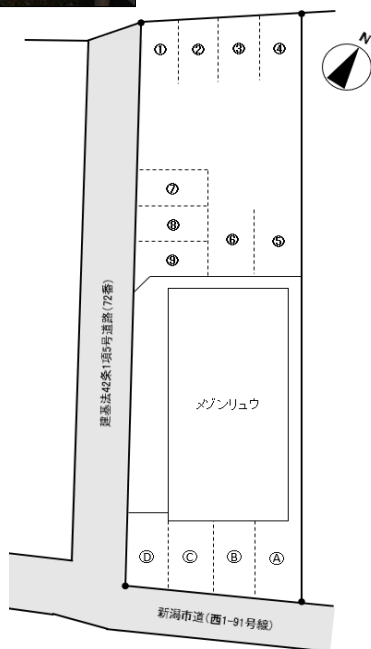

物件概要書

メゾンリュウ月極駐車場

地 域	西区
物 件 名	メゾンリュウ月極駐車場
賃 料	月額6,000円
敷金/礼金	なし
所 在 地	新潟市西区浦山3丁目4番16号
種 別	青空
車 両 制 限	軽自動車、普通車
交 通	バス(新潟交通堀割橋西詰)徒歩 約6分 JR越後線青山駅 徒歩 約12分
取 引 形 態	仲介
設 備	舗装
備 考	駐車台数：13台、保証会社加入
コ メ ン ト	-

管 理