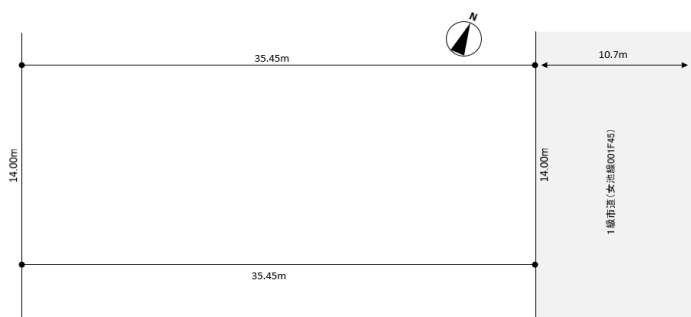

物件概要書

新潟市中央区女池8丁目（売地）

地 域	中央区
物 件 名	新潟市中央区女池8丁目（売地）
金 額	50,000,000円
坪 単 価	333,733円
所 在 地	新潟市中央区女池8丁目1889、1890（地番）
築 年 月	-
地 目	宅地
間 取 り	-
面 積	495.28㎡(149.82坪)
用途地域	第1種住居地域(建ぺい率60%、容積率200%)
交 通	バス(新潟交通江南高校前) 徒歩 約3分 J R 信越本線新潟駅 徒歩 約30分
学 校 区	女池小学校、鳥屋野中学校
構 造	-
取引形態	仲介
設 備	-
備 考	現在、貸駐車場として使用中
コメント	買い物、病院、スポーツ施設や公園も身近にあり、住環境として充実しています。