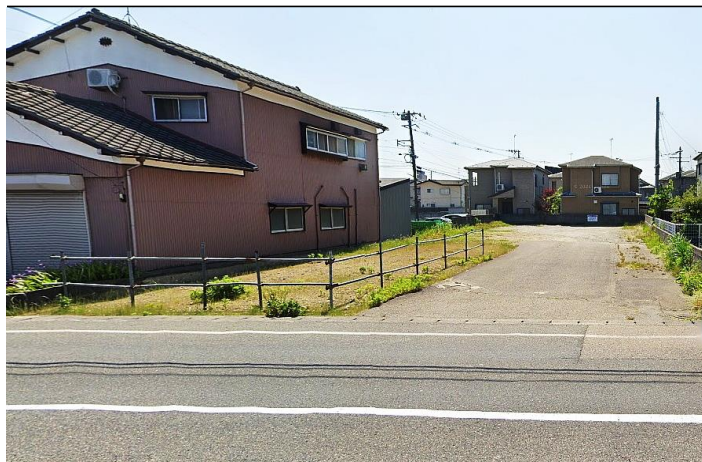

物件概要書

新潟市中央区女池8丁目（売地）

地 域	中央区
物 件 名	新潟市中央区女池8丁目（売地）
金 額	50,000,000円
坪 単 価	333,733円
所 在 地	新潟市中央区女池8丁目1889、1890（地番）
築 年 月	-
地 目	宅地
間 取 り	-
面 積	495.28㎡(149.82坪)
用途地域	第1種住居地域(建ぺい率60%、容積率200%)
交 通	バス(新潟交通江南高校前) 徒歩 約3分 J R 信越本線新潟駅 徒歩 約30分
学 校 区	女池小学校、鳥屋野中学校
構 造	-
取引形態	仲介
設 備	-
備 考	現在、貸駐車場として使用中
コメント	買い物、病院、スポーツ施設や公園も身近にあり、住環境として充実しています。