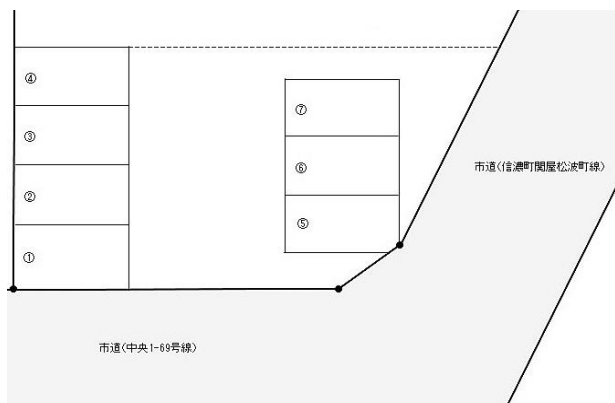

物件概要書

信濃町パーキング

地 域	中央区
物 件 名	信濃町パーキング
賃 料	月額7,500円
敷金/礼金	なし
所 在 地	新潟市中央信濃町8番26号
種 別	青空
車 両 制 限	軽自動車、普通車
交 通	バス(新潟交通信濃町)徒歩 約3分 JR越後線関屋駅 徒歩 約4分
取 引 形 態	仲介
設 備	舗装
備 考	駐車台数：7台
コ メ ント	1台空きあり

管 理

新潟県宅地建物取引業／新潟県知事免許（10）第2914号