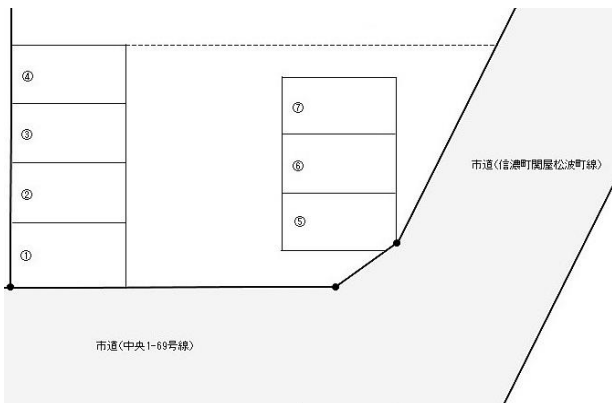

物件概要書

信濃町パーキング

地 域	中央区
物 件 名	信濃町パーキング
賃 料	月額7,500円
敷金/礼金	なし
所 在 地	新潟市中央信濃町8番
種 別	青空
車 両 制 限	軽自動車、普通車
交 通	バス(新潟交通信濃町)徒歩 約4分 JR越後線関屋駅 徒歩 約5分
取 引 形 態	仲介
設 備	舗装
備 考	駐車台数：7台
コ メ ン ト	-

管 理

新潟県宅地建物取引業/新潟県知事免許(9)第2914号