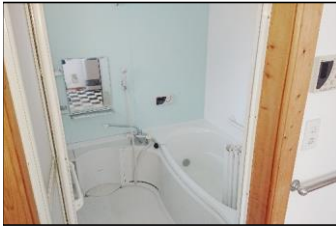

物件概要書

西大畑貸家

地 域	中央区
物 件 名	西大畑貸家
賃 料	月額75,000円
敷金/礼金	敷金2ヶ月/礼金1ヶ月
所 在 地	新潟市中央区西大畑625番地6
建 物 種 別	貸家(居宅)
間 取 り	5LDK
建物面積	1F : 76.29㎡、2F : 49.58㎡
敷地面積	234.18㎡ (70.8坪)
構 造	木造セメント瓦葺
階 建	2階建
築 年 月	1967年9月
損 保	加入条件あり
駐 車 場	なし
入居可能日	即入居可
交 通	バス(新潟交通西大畑)徒歩 約5分 JR越後線新潟駅 車 約10分
学 校 区	新潟小学校/寄居中学校
取 引 形 態	仲介
設 備	給湯 バストイレ別 洗面台 ガスコンロ(ビルトイン) 各居室照明 エアコン
備 考	ペット不可 借家人賠償責任保険、保証会社加入、鍵交換費用あり
コ メ ン ト	内部洋風リフォーム済み