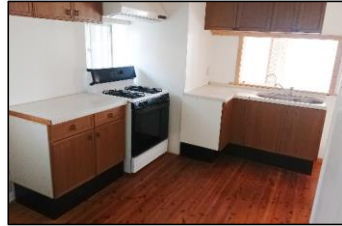

物件概要書

西大畑貸家

地 域	中央区
物 件 名	西大畑貸家
賃 料	月額75,000円
敷金/礼金	敷金2ヶ月/礼金1ヶ月
所 在 地	新潟市中央区西大畑625番地6
建 物 種 別	貸家(居宅)
間 取 り	5LDK
建物面積	1F : 76.29㎡、2F : 49.58㎡
敷地面積	234.18㎡ (70.8坪)
構 造	木造セメント瓦葺
階 建	2階建
築 年 月	1967年9月
損 保	加入条件あり
駐 車 場	なし
入居可能日	即入居可
交 通	バス(新潟交通西大畑)徒歩 約5分 JR越後線新潟駅 車 約10分
学 校 区	新潟小学校/寄居中学校
取 引 形 態	仲介
設 備	給湯 バストイレ別 洗面台 ガスコンロ(ビルトイン) 各居室照明 エアコン
備 考	ペット不可 借家人賠償責任保険、保証会社加入、鍵交換費用あり
コ メ ン ト	内部洋風リフォーム済み