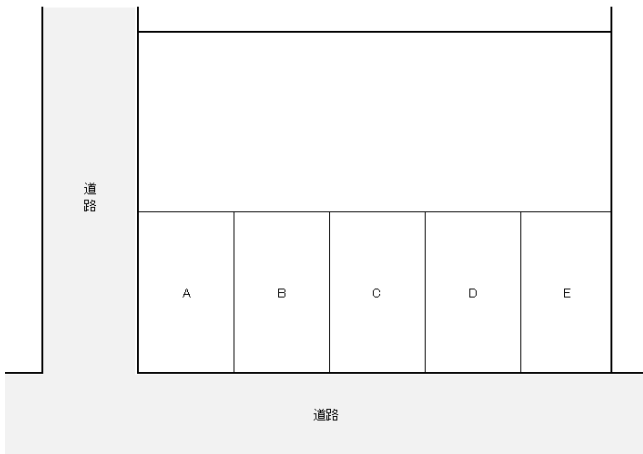

物件概要書

岡本パーキング

地 域	中央区
物 件 名	岡本パーキング
賃 料	月額5,500円
敷金/礼金	なし
所 在 地	新潟市中央区掘割町1867-20
種 別	青空
車 両 制 限	軽自動車、普通車
交 通	バス(新潟交通文京町)徒歩 約3分 JR越後線関屋駅 徒歩 約11分
取 引 形 態	仲介
設 備	舗装
備 考	駐車台数：5台、保証会社加入
コ メ ン ト	-

管 理

新潟県宅地建物取引業/新潟県知事免許(9)第2914号