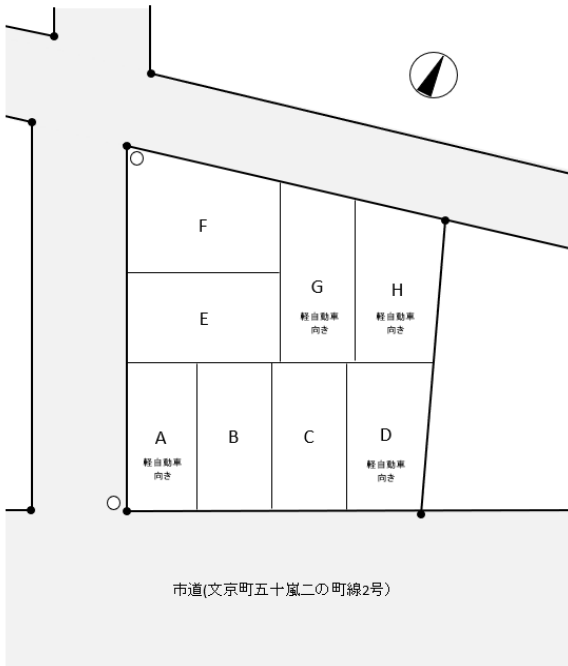

物件概要書

早川月極駐車場

地 域	西区
物 件 名	早川月極駐車場
賃 料	月額5,000円 (軽自動車区画：月額4,500円)
敷金/礼金	なし
所 在 地	新潟市西区浦山3丁目8番
種 別	青空
車 両 制 限	軽自動車、普通車
交 通	バス(新潟交通浦山町)徒歩 約1分 JR越後線青山駅 徒歩 約10分
取 引 形 態	仲介
設 備	舗装
備 考	8区画(うち軽自動車区画4区画)
コ メ ン ト	-